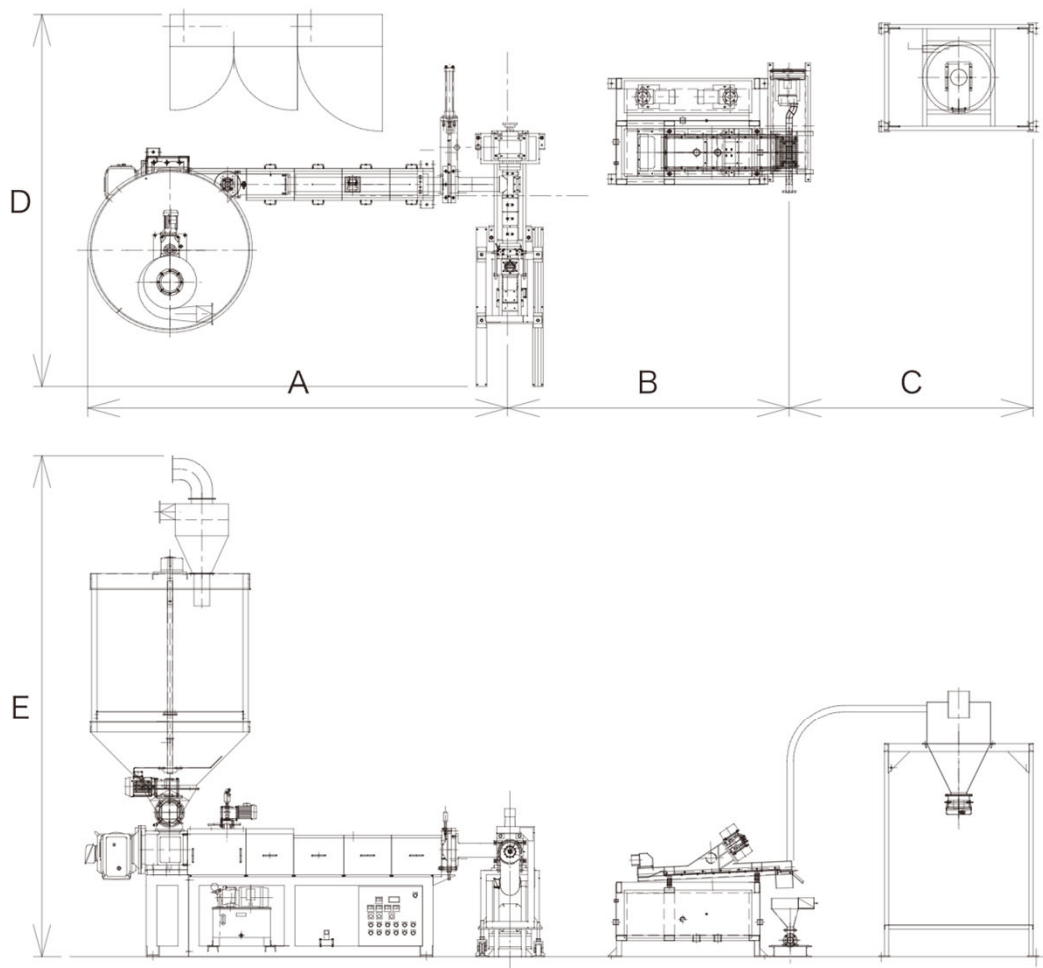

# 寸法図：発泡スチロールペレタイズシステム（ホットカットタイプ）

型式		FM-100SRH	FM-150SRH	FM-200SRH
寸法	A	1,200	1,200	2,660
	B	00000	3,950	4,900
	C	2,300	2,300	2,200
	D	4,500	4,500	4,800
	E	2,050	2,050	4,200

# 寸法図：発泡スチロールペレタイズシステム（ウォーターカットタイプ）

型式		FM-200SRW	FM-300SRW
寸法	A	4,000	5,500
	B	2,600	2,600
	C	2,300	2,300
	D	3,500	4,500
	E	4,700	4,700