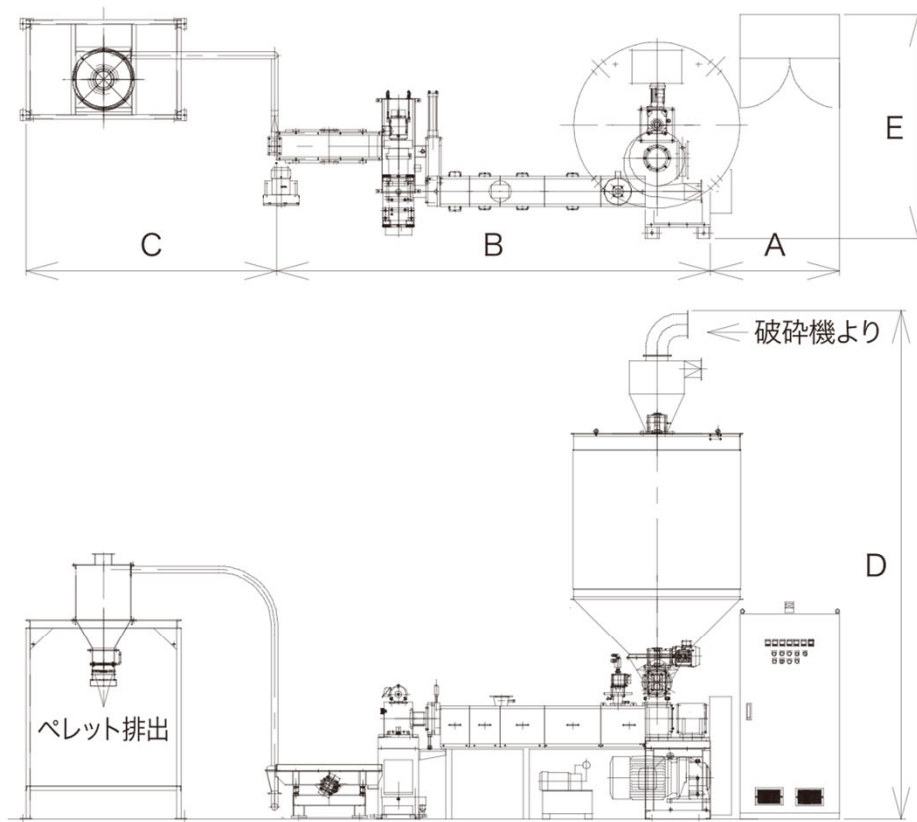

# 寸法図：発泡スチロールペレタイズシステム（ホットカットタイプ）

型式		FM-100SRH	FM-150SRH	FM-200SRH
寸法	A	1,200	1,200	2,660
	B	00000	3,950	4,900
	C	2,300	2,300	2,200
	D	4,500	4,500	4,800
	E	2,050	2,050	4,200

# 寸法図：発泡スチロールペレタイズシステム（ウォーターカットタイプ）

型式		FM-200SRW	FM-300SRW
寸法	A	4,000	5,500
	B	2,600	2,600
	C	2,300	2,300
	D	3,500	4,500
	E	4,700	4,700