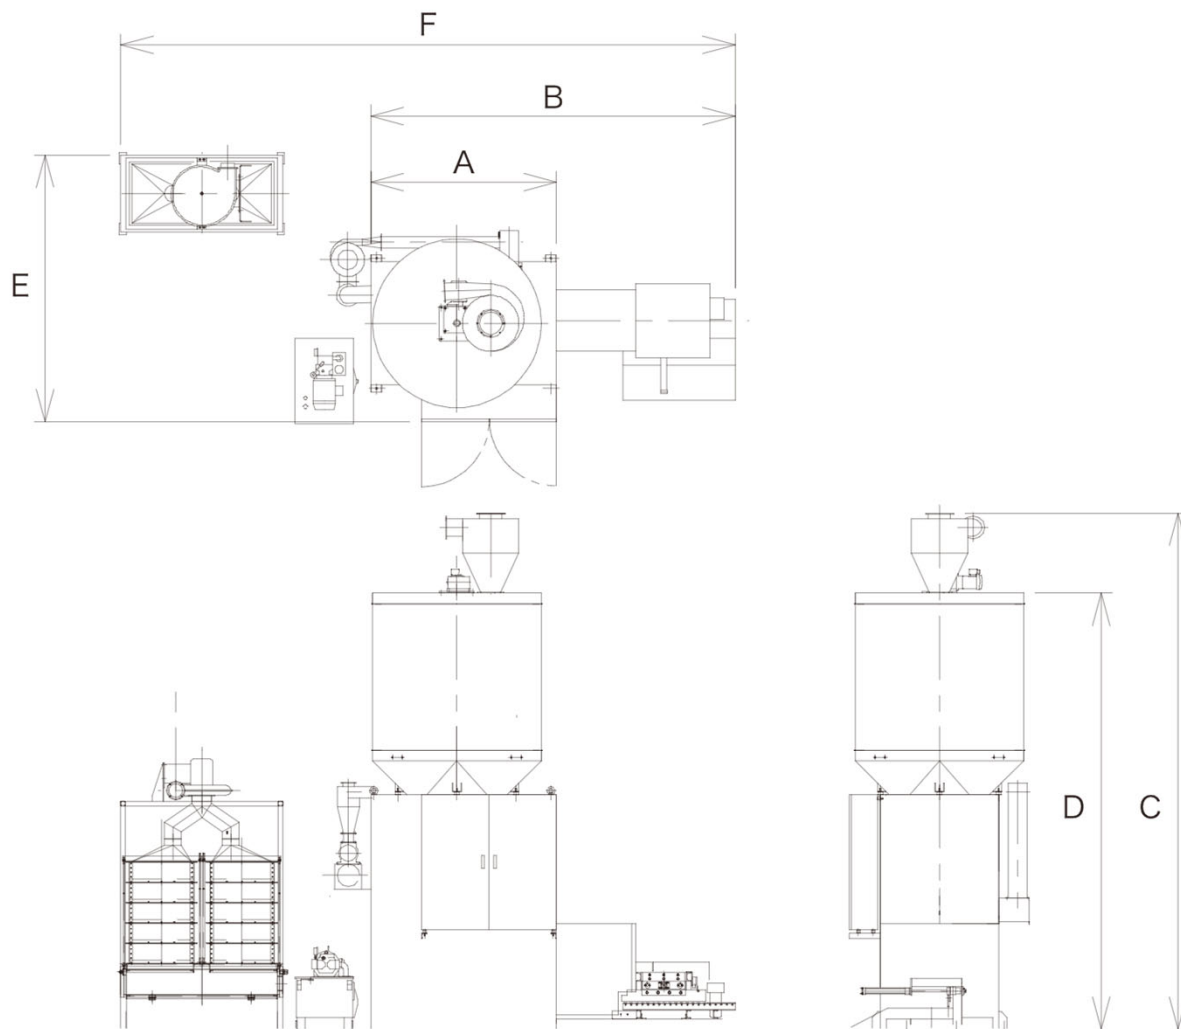

# 寸法図：発泡スチロール減容機ブロックタイプ

型式		FM-100B	FM-150B	FM-200B	FM-300B
寸法	A	1,400	1,540	1,650	1,650
	B	2,975	3,113	3,618	3,618
	C	4,700	4,800	5,025	5,025
	D	3,557	3,659	3,882	3,882
	E	2,190	2,250	2,620	2,620
	F	4,326	4,448	4,518	4,805